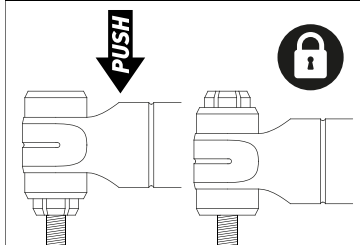

RACE PURE

EASY HANDLE MINI PUMP

1. vyberte ventilék

2. zasuňte do ventilku

3. napumpujte

4. odejměte pumpu

CUBE.EU

Pending System GmbH & CO KG
CUBE Bikes
Ludwig-Hüttner-Str. 5-7
D-95679 Waldershof