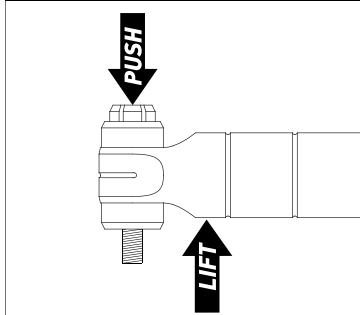

RACE PURE

EASY HANDLE MINI PUMP

1. vyberte ventilék

2. zasuňte do ventilku

3. napumpujte

4. odejměte pumpu

CUBE.EU

Pending System GmbH & CO KG
CUBE Bikes
Ludwig-Hüttner-Str. 5-7
D-95679 Waldershof