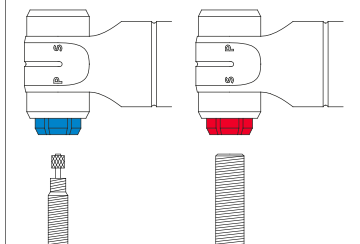

RACE PURE

EASY HANDLE MINI PUMP

1. vyberte ventilék

2. zasuňte do ventilku

3. napumpujte

4. odejměte pumpu

CUBE.EU

Pending System GmbH & CO KG
CUBE Bikes
Ludwig-Hüttner-Str. 5-7
D-95679 Waldershof