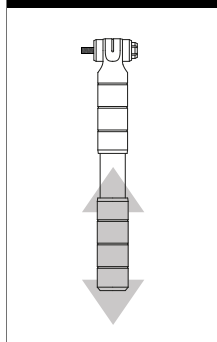

RACE PURE

EASY HANDLE MINI PUMP

1. vyberte ventilék

2. zasuňte do ventilku

3. napumpujte

4. odejměte pumpu

CUBE.EU

Pending System GmbH & CO KG
CUBE Bikes
Ludwig-Hüttner-Str. 5-7
D-95679 Waldershof